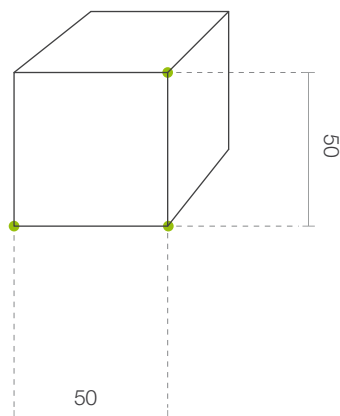

nazwa

Cubrick

lampa

Terra
*Christmas*informacje
techniczne
(cm) RZUT TECHNICZNY WYMIARY

 do wewnątrz				
Cubrick Light 40	40	40	40	4,0
Cubrick Light RGB 40	40	40	40	4,0
Cubrick 40 wiszący	40	40	40	4,0
Cubrick Light 50	50	50	50	5,0
Cubrick Light RGB 50	50	50	50	5,0
Cubrick 50 wiszący	50	50	50	5,0
 Cubrick 50	50	50	50	5,0