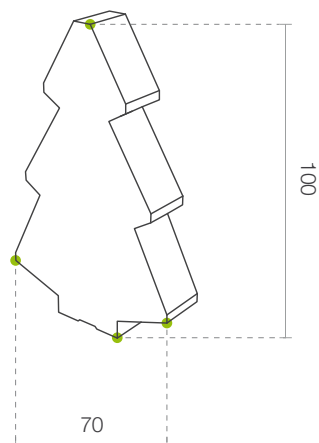

nazwa

Kevin

lampa

Terra
*Christmas*informacje
techniczne
(cm)

RZUT TECHNICZNY

WYMIARY

do wewnątrz	◇	◁▷	▷◁	Ⓜ
Kevin 60	42	15	60	3,0
Kevin Light 60	42	15	60	3,0
Kevin Light RGB 60	42	15	60	3,0
Kevin 100	70	20	100	7,0
Kevin Light 100	70	20	100	7,0
◀ Kevin Light RGB 100	70	20	100	7,0

gwarancja 24 miesiące

materiał ▶ polietylen (LLDPE)

kolory wykończenia ▶

w zestawie ▶ żarówka

metoda
produkcji

LLDPE - liniowy polietylen o niskiej gęstości

formowanie rotacyjne

produkty odporne na wysokie temperatury (-60°C do +80°C)